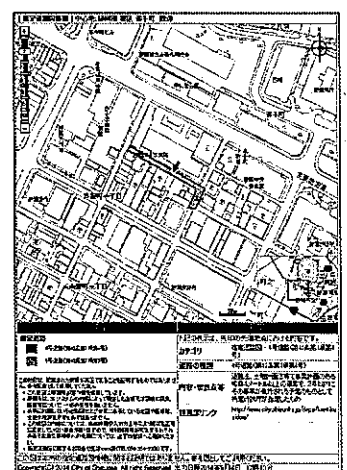

都市計画情報、道路台帳図に新たなタブを追加します

トップ画面

指定道路図画面

各種機能

※表示画面のレイアウト等はイメージであるため、実物と異なる場合があります。

[住所・地番から位置検索]

[公共施設から位置検索]

[A4またはA3サイズで印刷]